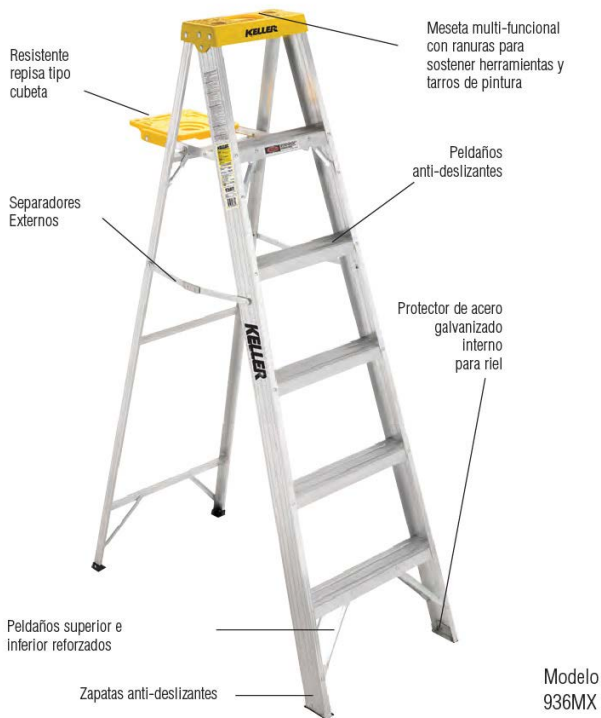

SERIE 93MX

UD USO DOMÉSTICO **91KG** TIPO III

ESTILO: ESCALERA TIPO TIJERA DE ALUMINIO

ESPECIFICACIONES

Modelo No.	Tamaño (m)	Ancho Aprox. (m)	Apertura Aprox. (m)	Volumen Aprox. (m ³)	Peso Embarque Aprox. (kg)
933MX	0,91	0,43	0,59	0,04	2,95
934MX	1,22	0,45	0,74	0,07	4,08
935MX	1,52	0,51	0,90	0,09	4,76
936MX	1,83	0,55	1,06	0,11	5,67