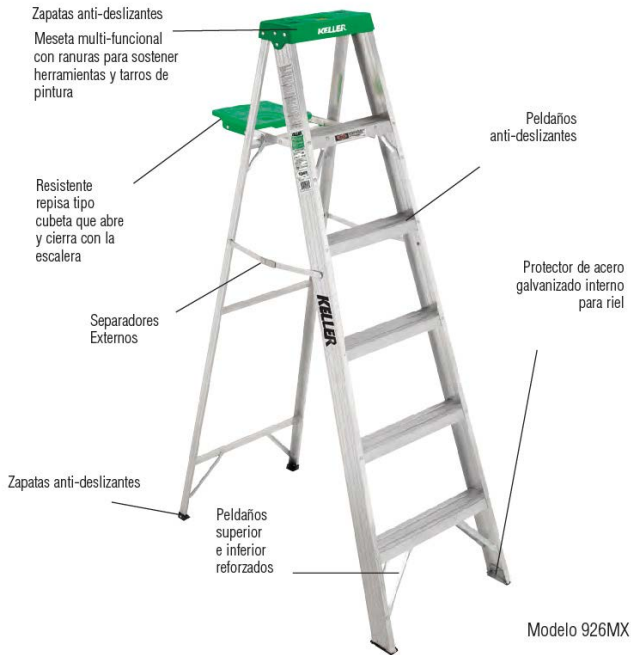

## SERIE 92MX

### ESTILO: ESCALERA TIPO TIJERA DE ALUMINIO

### ESPECIFICACIONES

Modelo No.	Tamaño (m)	Ancho Aprox. (m)	Apertura Aprox. (m)	Volumen Aprox (m³)	Peso Embarque Aprox. (kg)
924MX	1,22	0,47	0,74	0,07	4,31
925MX	1,52	0,51	0,90	0,09	5,10
926MX	1,83	0,55	1,06	0,11	5,90
927MX	2,13	0,58	1,22	0,14	6,69
928MX	2,44	0,62	1,37	0,16	8,83
929MX	2,74	0,66	1,52	0,23	11,68
920MX	3,05	0,69	1,68	0,30	14,52
922MX	3,66	0,78	1,98	0,44	20,19